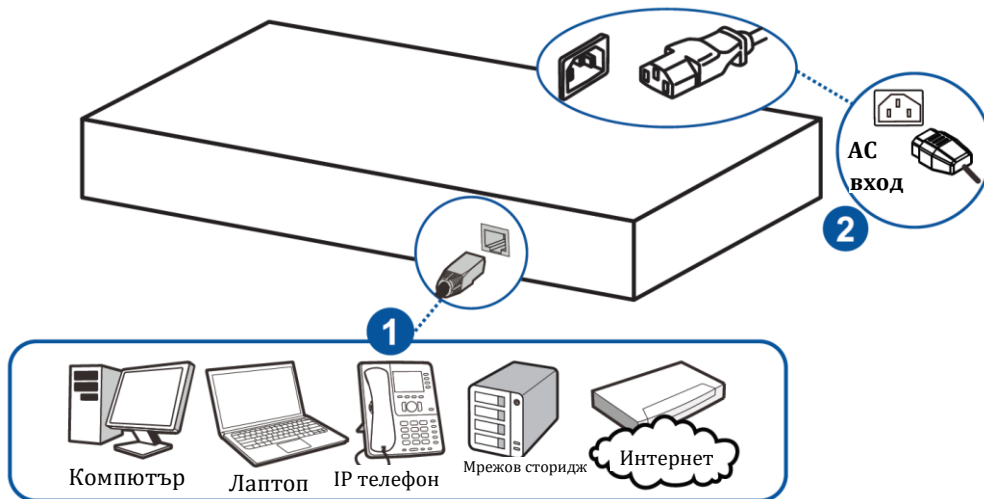

Ръководство на потребителя за ZyXEL XGS2210-28

I. Включено в комплекта:

- Комутатор
- Захранващ адаптер/ Кабел за захранване
- Ръководство за употреба
- Комплект за монтиране
- Гаранция

Когато получите устройството се уверете, че целостта на опаковката му не е нарушена и че няма видими следи от повреди върху него.

II. Свързване на хардуер:

III. Методи за конфигуриране:

*само при управлявани комутатори

Уеб конфигуратор:

1 Пуснете вашия уеб браузър и отидете на <http://192.168.1.1>

2 Въведете admin като потребителско име и 1234 като парола. След това натиснете ОК.